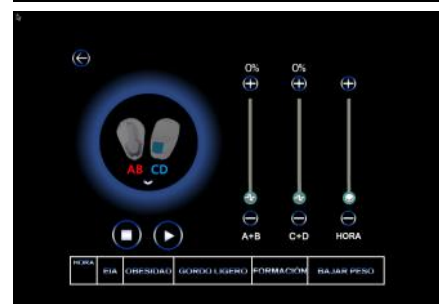

EMS PORTABL

– oblikovano i zategnuto telo, jer su dobar izgled i dobar osećaj važni (šif. 9800)

TRENING MIŠIĆA:

- OBLIKUJE MIŠIĆE I ZATEŽE KOŽU ISTOVREMENO
- PODIZANJE ZADNJICE, OBLIKOVANJE BUTINA I STOMAKA
- INTENZIVAN TRENING DO 30 min

KAKO FUNKCIONIŠE?

Kontraksije mogu povećati potražnju za energijom iz masnih ćelija.

Intenzivne kontrakcije pojačavaju oslobađanje epinefrina koji stvara efekat supramaksimalne lipolize iz masnih ćelija.

Intenzivne supramaksimalne kontrakcije stimulišu aktivaciju mišića sa postepenim remodeliranjem njihove unutrašnje strukture, što rezultira povećanjem gustine i zapremine mišića.

Svaki tretman aparatom EMS portabl izaziva na hiljade snažnih mišićnih kontrakcija koje su ekstremno važne u snazi mišića i popravljanju tonusa.

U pitanju je najnovija tehnologija VISOKOINTENZIVNOG, FOKUSIRANOG MAGNETNOG DELOVANJA, za neinvazivno zatezanje tela i oblikovanje koja jača mišiće, energiju i formu.